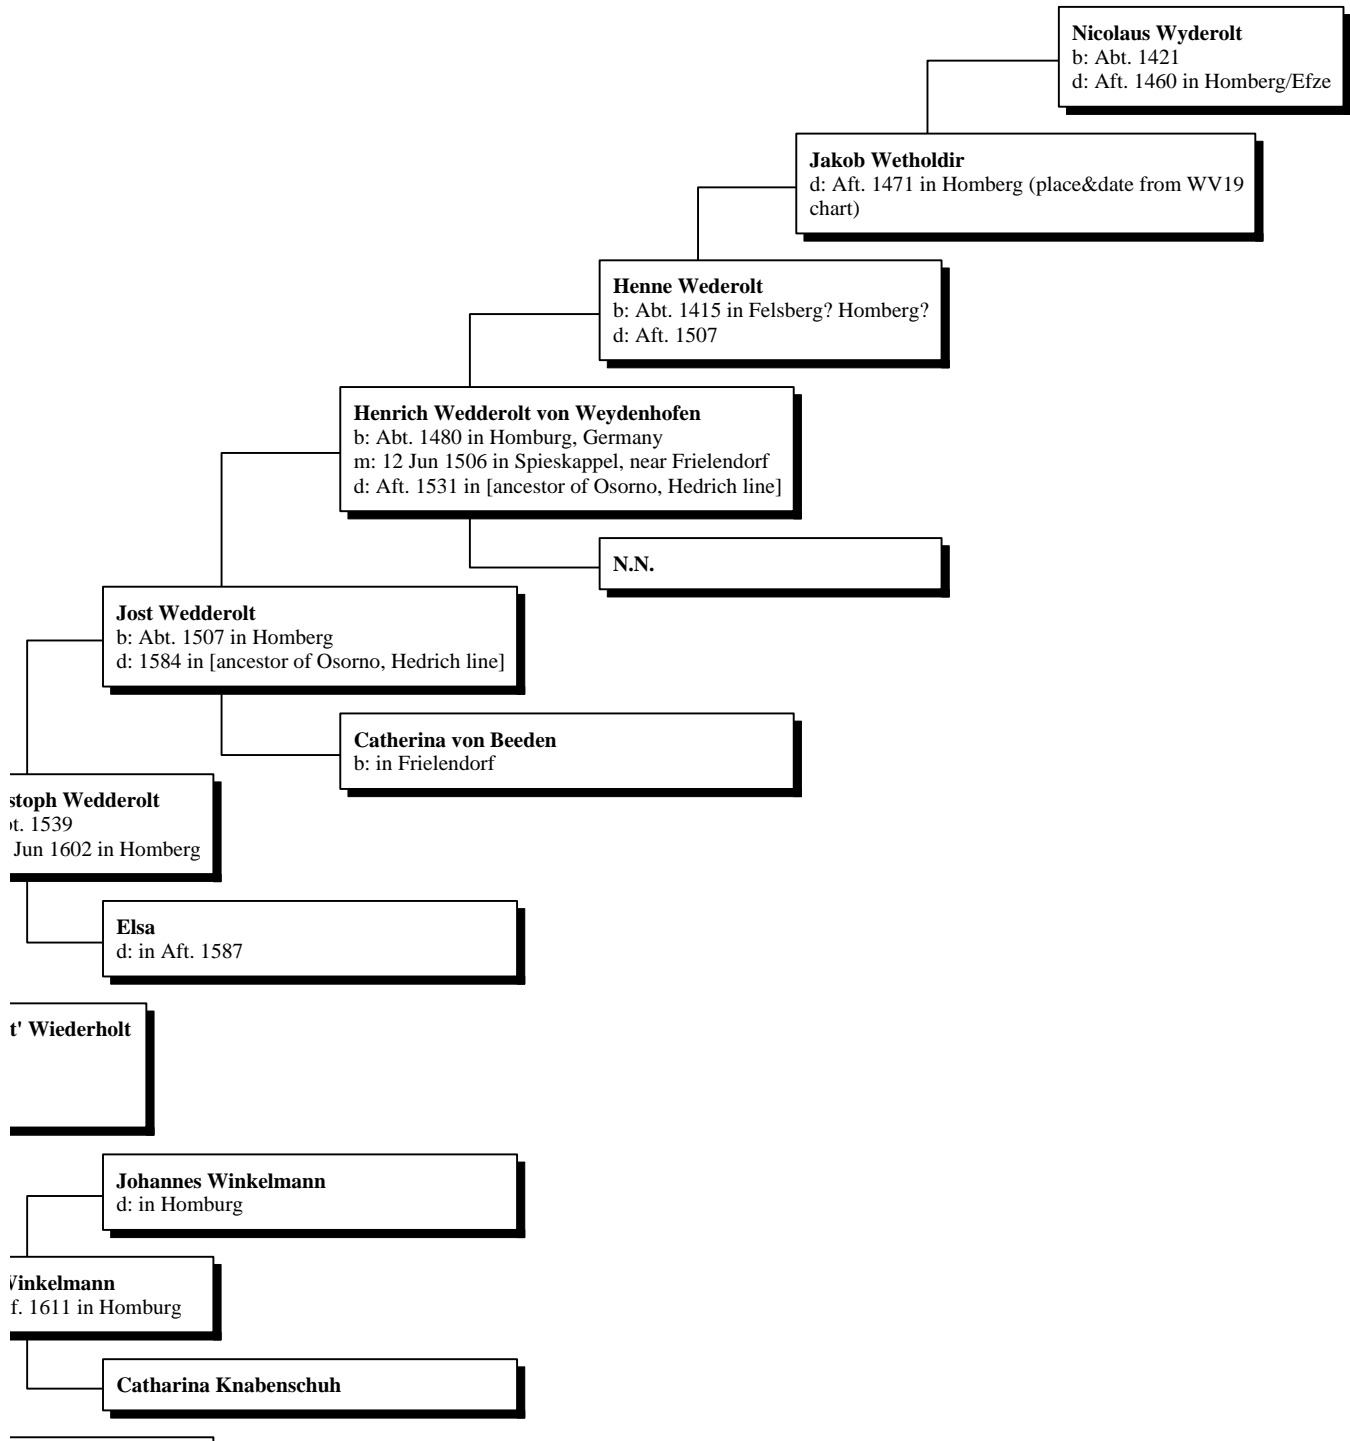

Ancestors of Heinrich Will

helm Wiederhold [Osorno]

nnes Geilmann
f. 1617

stine N.
Kassel