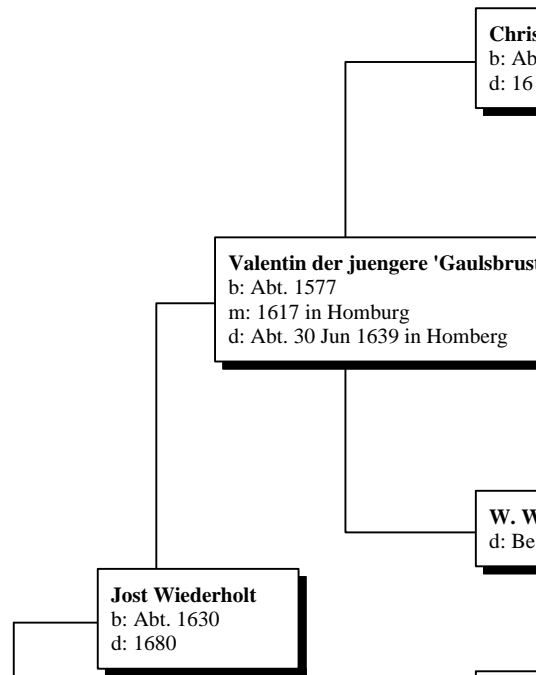

Ancestors of Heinrich Will

helm Wiederhold [Osorno]

nnes Geilmann
f. 1617

stine N.
Kassel